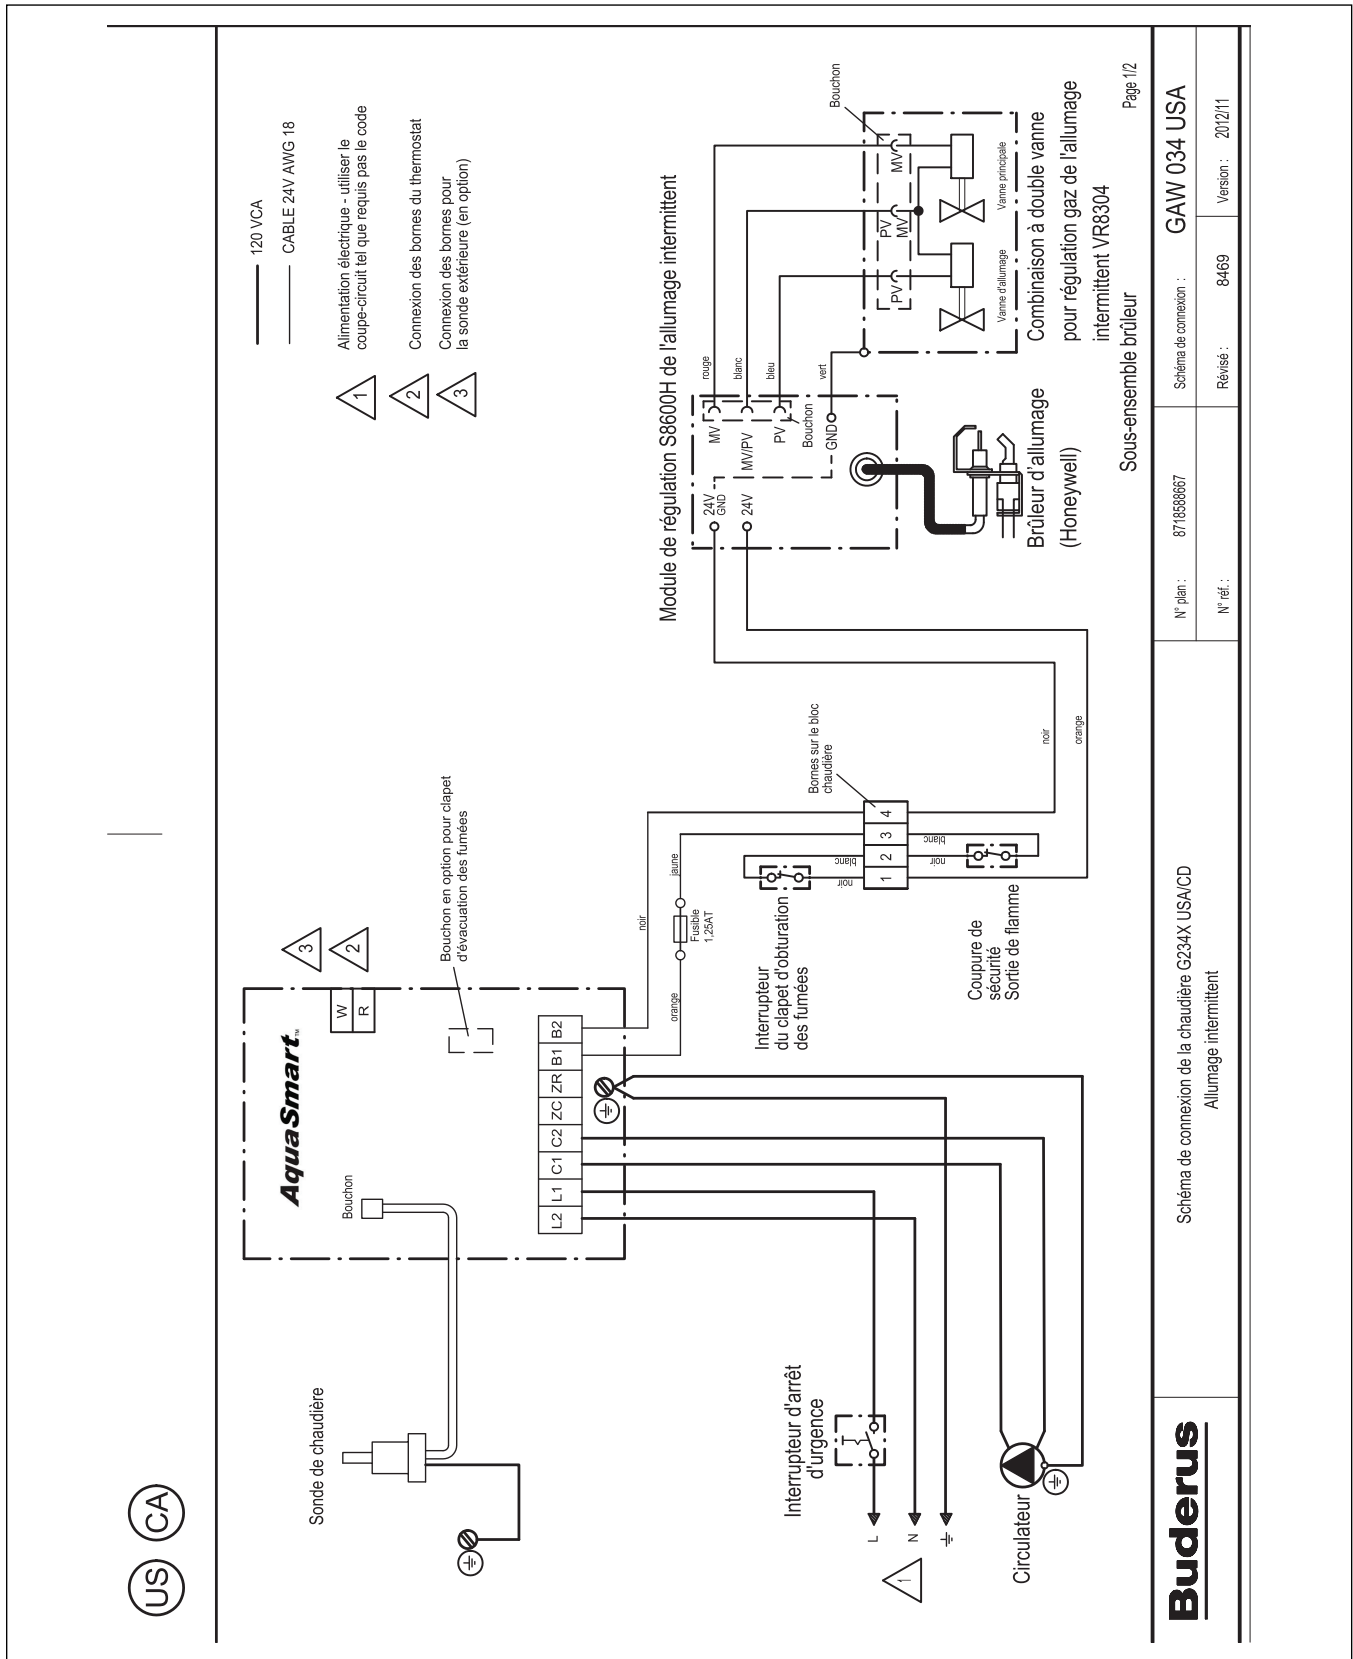

10 Schémas de connexion

Fig. 39 Schéma de connexion - G234X

Buderus	Schéma de connexion de la chaudière G234X USA/CD Allumage intermittent		N° plan : 871658867	Schéma de connexion : GAW 034 USA
			N° ref. : 8469	Version : 2012/11