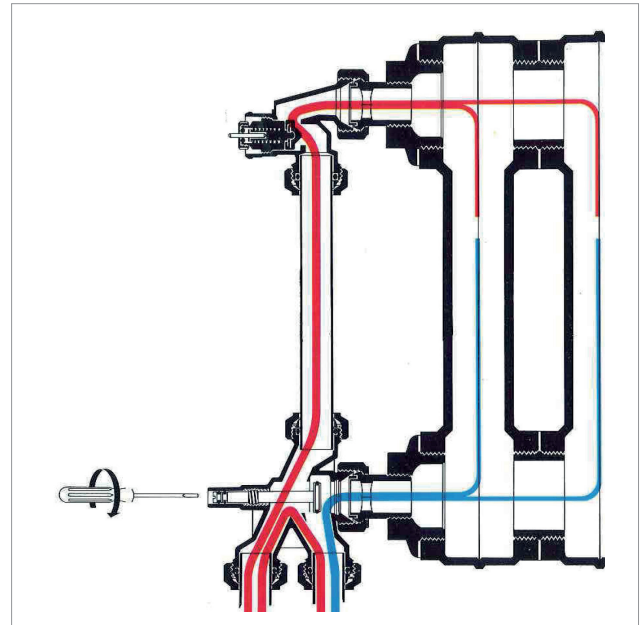

ROBINET MONOTUBE À 4 VOIES THERMOSTATISABLES

Domaine d'application

- Les robinets R436TG et R436/1TG s'installent sur un circuit monotube où les radiateurs ne comportent pas la possibilité d'introduire une sonde d'injection.
- De cette façon le radiateur est alimenté de façon classique, entrée d'eau vers la partie haute et sortie d'eau dans la partie basse.
- Le volant manuel peut être remplacé très facilement par nos têtes thermostatiques (ex. : R470, R460, R468..)
- Ils permettent d'isoler complètement le radiateur, permettant d'intervenir sur le radiateur sans interrompre le fonctionnement de l'installation.

Description technique

- Température maximum de service : $5 \pm 110^\circ\text{C}$
- Pression maximale de service: 1 MPa (10 bar)
- Pourcentage du débit d'alimentation du radiateur :
50%, pour une application manuelle;
35%, avec une tête thermostatique $\Delta t = 2\text{K}$.
- Utiliser la canne R194 pour la liaison entre la partie haute et la partie basse.
- Douille de raccordement 1/2"

Débit et réglage

Le réglage du débit à travers le corps chauffant, s'effectue en agissant sur la vis située en partie basse du groupe.

En position d'ouverture totale, le débit qui passe dans le radiateur est de 50% du débit total du circuit.

En vissant la vis vers la droite, on réduit proportionnellement le débit, jusqu'à 0%, c'est à dire fermeture complète.

Pertes de charge

T.O.	Kv (ΔT = 2K)
1,94	1,55

ROBINET MONOTUBE À 4 VOIES THERMOSTATISABLES