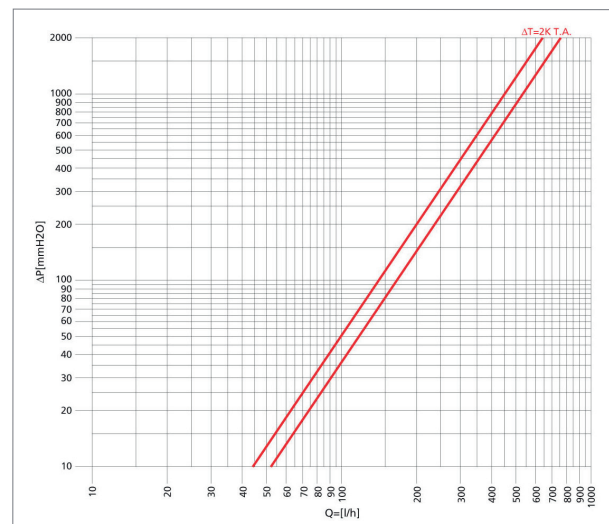

Description technique

- Température maximum de service : $5 \pm 110^\circ\text{C}$
- Pression maximale de service: 1 MPa (10 bar)
- Pourcentage du débit d'alimentation du radiateur :
50%, pour une application manuelle;
35%, avec une tête thermostatique $\Delta t = 2\text{K}$.
- Utiliser la canne R194 pour la liaison entre la partie haute et la partie basse.
- Douille de raccordement 1/2"

Débit et réglage

Le réglage du débit à travers le corps chauffant, s'effectue en agissant sur la vis située en partie basse du groupe.

En position d'ouverture totale, le débit qui passe dans le radiateur est de 50% du débit total du circuit.

En vissant la vis vers la droite, on réduit proportionnellement le débit, jusqu'à 0%, c'est à dire fermeture complète.

Pertes de charge

T.O.	Kv (ΔT = 2K)
1,94	1,55

ROBINET MONOTUBE À 4 VOIES THERMOSTATISABLES