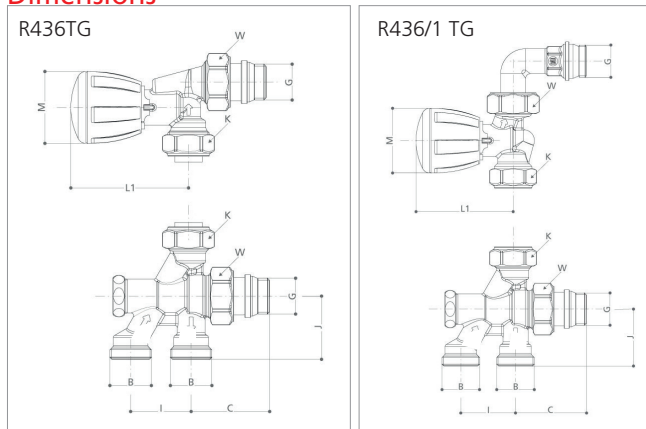

ROBINET MONOTUBE À 4 VOIES THERMOSTATISABLES

Domaine d'application

- Les robinets R436TG et R436/1TG s'installent sur un circuit monotube où les radiateurs ne comportent pas la possibilité d'introduire une sonde d'injection.
- De cette façon le radiateur est alimenté de façon classique, entrée d'eau vers la partie haute et sortie d'eau dans la partie basse.
- Le volant manuel peut être remplacé très facilement par nos têtes thermostatiques (ex. : R470, R460, R468..)
- Ils permettent d'isoler complètement le radiateur, permettant d'intervenir sur le radiateur sans interrompre le fonctionnement de l'installation.

Description technique

- Température maximum de service : $5 \pm 110^\circ\text{C}$
- Pression maximale de service: 1 MPa (10 bar)
- Pourcentage du débit d'alimentation du radiateur :
50%, pour une application manuelle;
35%, avec une tête thermostatique $\Delta t = 2\text{K}$.
- Utiliser la canne R194 pour la liaison entre la partie haute et la partie basse.
- Douille de raccordement 1/2"

Dimensions

R436TG								
Référence	GXB	I	J	L1	C	M	K	W
R436X062	1/2"X16	35	37	68	46	42	27	30
R436X063	1/2"X18	50	42	68	38	42	27	30
R436/1 TG								
Référence	GXB	I	J	L1	C	M	K	W
R436IX043	1/2"X16	35	37	62	46	42	27	30
R436IX044	1/2"X18	50	42	62	38	42	27	30