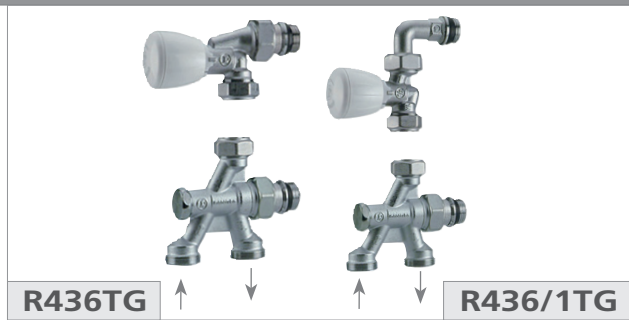

ROBINET MONOTUBE À 4 VOIES THERMOSTATISABLES

Domaine d'application

- Les robinets R436TG et R436/1TG s'installent sur un circuit monotube où les radiateurs ne comportent pas la possibilité d'introduire une sonde d'injection.
- De cette façon le radiateur est alimenté de façon classique, entrée d'eau vers la partie haute et sortie d'eau dans la partie basse.
- Le volant manuel peut être remplacé très facilement par nos têtes thermostatiques (ex. : R470, R460, R468..)
- Ils permettent d'isoler complètement le radiateur, permettant d'intervenir sur le radiateur sans interrompre le fonctionnement de l'installation.

Description technique

- Température maximum de service : $5 \pm 110^\circ\text{C}$
- Pression maximale de service: 1 MPa (10 bar)
- Pourcentage du débit d'alimentation du radiateur :
50%, pour une application manuelle;
35%, avec une tête thermostatique $\Delta t = 2\text{K}$.
- Utiliser la canne R194 pour la liaison entre la partie haute et la partie basse.
- Douille de raccordement 1/2"