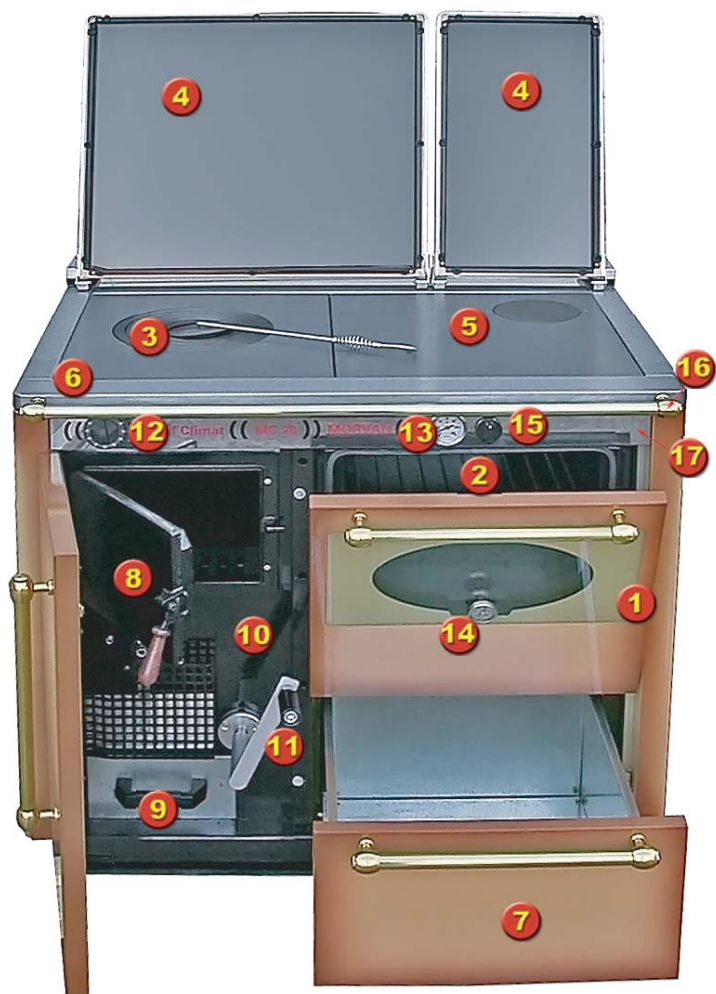

MODELE	Référence	Puissance utile Chauffage	Profondeur de foyer Bois
MC 20 Anthracite	526 020	14,52 KW	40 cm
MC 20 Terre de France	526 024	14,52 KW	40 cm
MC 20 Blanche	526 025	14,52 KW	40 cm

* Puissance utile Bouilleur : 22,64 KW

Avec four

La cuisinière de chauffage central est indiscutablement très fonctionnelle :

- elle est une chaudière à bois de chauffage central
- par l'adjonction d'un ballon , elle produit votre eau chaude sanitaire
- elle est une véritable cuisinière avec taque de cuisson en fonte polie (dim 85 x 47 cm) et four largement dimensionné
- plus qu'un radiateur, elle est aussi un appareil de chauffage rayonnant, puisque par sa puissance rayonnée d'environ 6 KW, elle pourra chauffer à la fois la cuisine mais aussi une pièce attenante.
- afin de trouver sa place dans l'habitat, le départ des fumées (diam 153) est ou sur le dessus, ou à l'arrière
- enfin, par ses lignes et ses couleurs, elle est un véritable complément de votre ameublement intérieur. Garantis par un émaillage de haute qualité, les trois coloris proposés confèrent brillance et sobriété à la cuisinière.

- 1 Porte de four à double vitrage
- 2 Four aux grandes dimensions (370 x 280 x 420)
- 3 Accès supérieur au foyer (diam max. 240) ou pour chargement ou cuisson accélérée
- 4 Couvercle calorifugé émaillé en deux parties livré de série
- 5 Taque de cuisson en fonte polie
- 6 Cadre supérieur en inox
- 7 tiroir de rangement (390 x 210 x 420))
- 8 Porte de chargement en fonte
- 9 tiroir à cendres avec poignée bakélite
- 10 Régulateur de tirage avec grille de protection
- 11 Levier/manivelle de réglage hauteur grille de combustion*
- 12 Minuterie de cuisson
- 13 Thermomètre de chauffage (0 - 120 °C)
- 14 Thermomètre de four (0 - 500°C)
- 15 Régulateur Four/Cuisson
- 16 Main courante frontale
- 17 Bandeau de façade en inox brillant