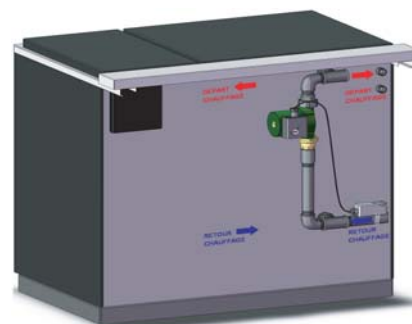

Série MC 20

CE

BOIS

Produit livré avec kit de recyclage de série

Les cuisinières de chauffage central **MORVAN** permettent d'allier le plaisir de cuisiner à la nécessité de se chauffer. Elles sont à la fois de réelles chaudières à bois et constituent une cuisinière à part entière grâce à l'équipement du four et à la taque chauffante. A vous de privilégier la cuisine " à l'ancienne " réputée pour ses saveurs uniques !

Avec four

La cuisinière de chauffage central est indiscutablement très fonctionnelle :

- elle est une chaudière à bois de chauffage central
- par l'adjonction d'un ballon , elle produit votre eau chaude sanitaire
- elle est une véritable cuisinière avec taque de cuisson en fonte polie (dim 85 x 47 cm) et four largement dimensionné
- plus qu'un radiateur, elle est aussi un appareil de chauffage rayonnant, puisque par sa puissance rayonnée d'environ 6 KW, elle pourra chauffer à la fois la cuisine mais aussi une pièce attenante.
- afin de trouver sa place dans l'habitat, le départ des fumées (diam 153) est ou sur le dessus, ou à l'arrière
- enfin, par ses lignes et ses couleurs, elle est un véritable complément de votre ameublement intérieur. Garantis par un émaillage de haute qualité, les trois coloris proposés confèrent brillance et sobriété à la cuisinière.