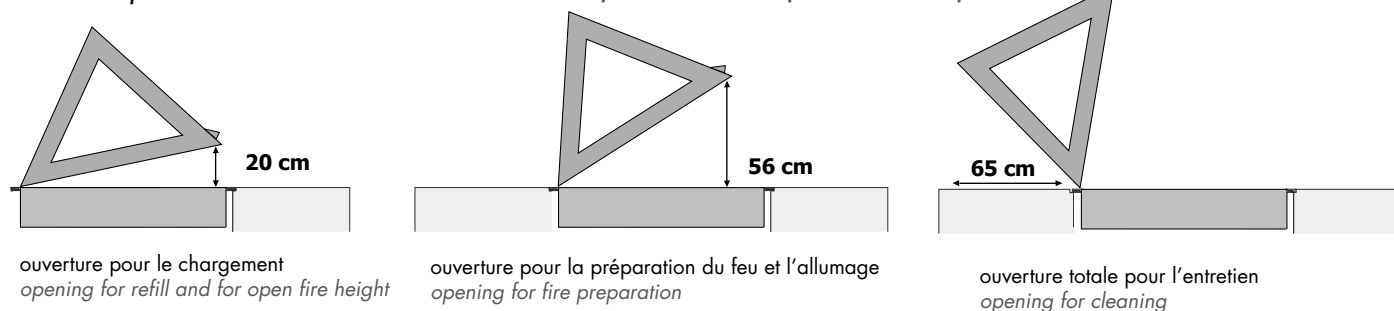

Options

- Grillage 4 faces / 4-side grating
- Habillage en prolongement de coiffe *Cover cap steel extension*
- Aspirateur de tirage 1200 m³ / h *Draught vacuum 1 200 m³ / h*

3 positions d'ouverture de coiffe 3 positions for open cover cap :