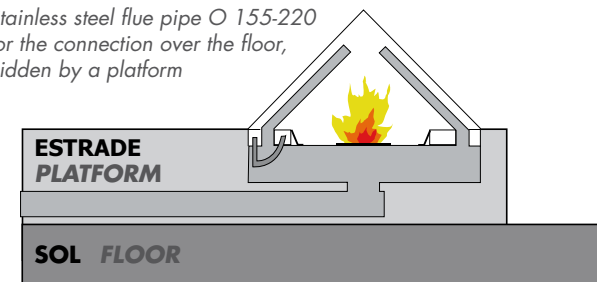

3 Implantation avec raccordement sur le sol :

Tube inox Ø 155 - 220 pour raccordement sur le sol dissimulé par une estrade

Stainless steel flue pipe Ø 155-220 for the connection over the floor, hidden by a platform