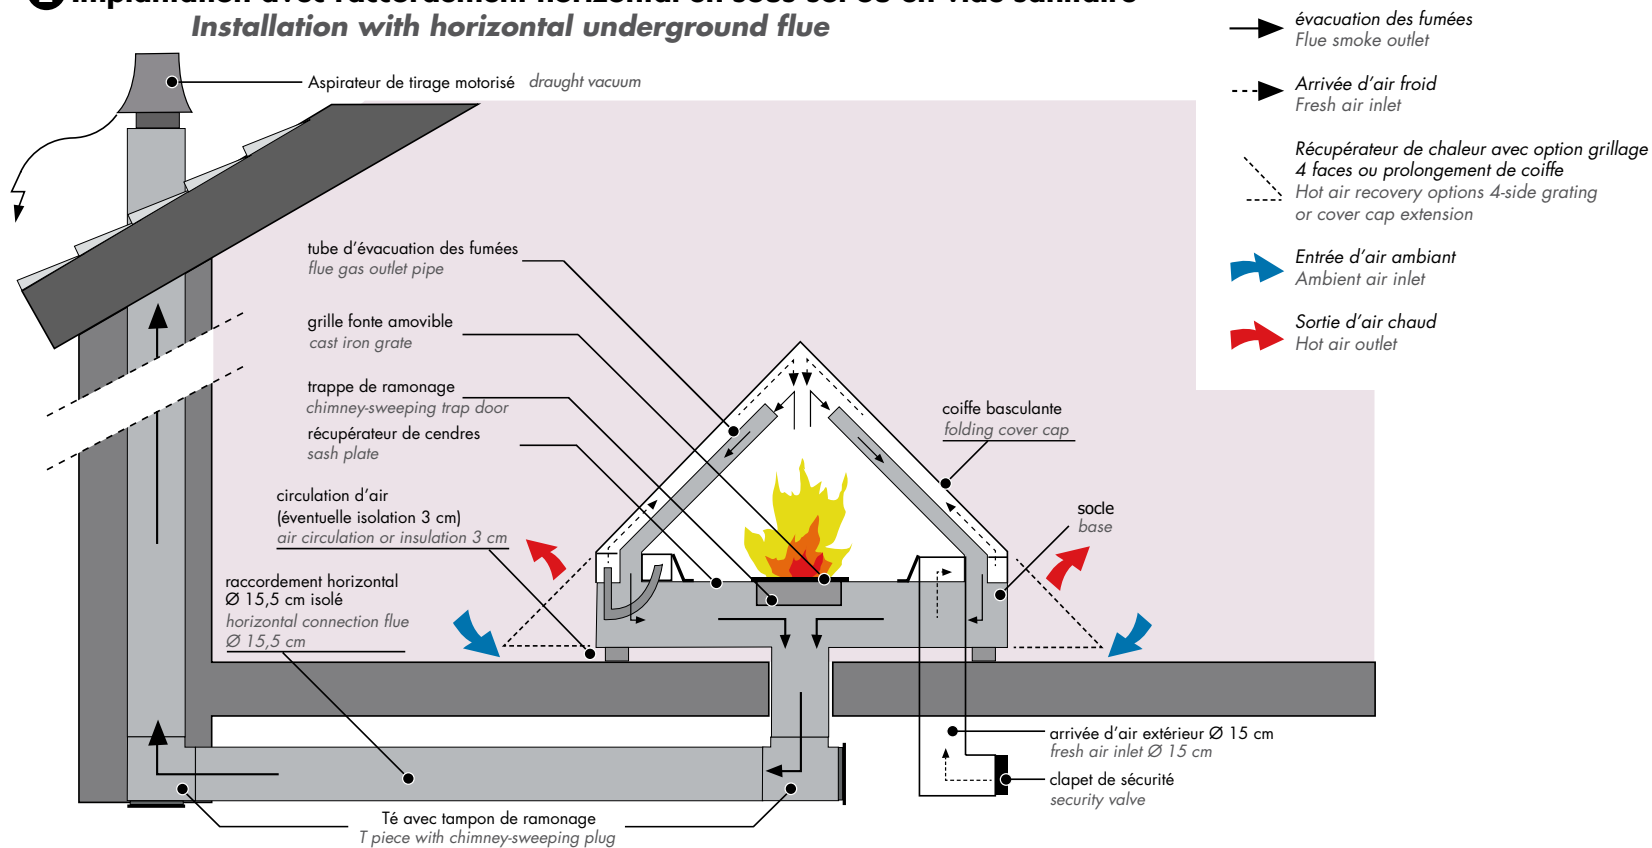

Ce nouveau concept d'évacuation des fumées par en dessous, avec un aspirateur de tirage, vous permet de choisir librement l'emplacement de votre cheminée : en position centrale, en épi ou en angle. Le conduit horizontal peut passer soit sur le sol, dissimulé par une estrade, soit dans le sol, soit dans le sous-sol ou le vide sanitaire.

This new concept of smoke evacuation from underneath, with an air vacuum, enables you to freely choose where to place your fireplace: in the middle of the room, elevated or at an angle. The horizontal duct may run at ground level hidden under a platform or under the floor.

Kephren, encastrée dans le sol Kephren, built-in the floor..

Kephren

Technique Technical Features

Éligible au crédit d'impôt

		Français	Anglais
Rendement	Efficiency	78,5 %	78,5 %
Taux d'émission	Emission rate	0,09 % CO ₂	0,09 % CO ₂
Puissance	Output	12 kW	12 kW
Volume de chauffe	Room size Heating volume	250 m ³	250 m ³
Poids	Weight	196 kg	196 kg
Matériau	Material	A33 - 3 mm d'épaisseur	A33 - 3 mm
Finitions	Finish	Peinture anthracite haute température 900°	Charcoal gray high temperature
Vitres	Glass	Vitrocéramique 4 mm d'épaisseur (750°)	4 mm ceramic glass (750 °C resistance)
Isolation	Insulation	des montants et poignées par fibre céramique	of buttress and handles by ceramic fiber
Joints	Joints	Céramique	Ceramic joints
Dimension des bûches	Log length	70 cm	70 cm
Conforme aux normes	Approved according to	DINplus EN 13-229	DINplus EN 13-229

Garantie 5 ans / 5 year guarantee

1 Implantation avec raccordement horizontal en sous-sol ou en vide sanitaire Installation with horizontal underground flue

Dimensions :

Côté socle : 1 m / avec grillage 4 faces : 1,10 x 1,10 m / avec habillage prolongement de coiffe : 1,30 x 1,30 m / hauteur socle : 22 cm / hauteur coiffe : 70 cm.