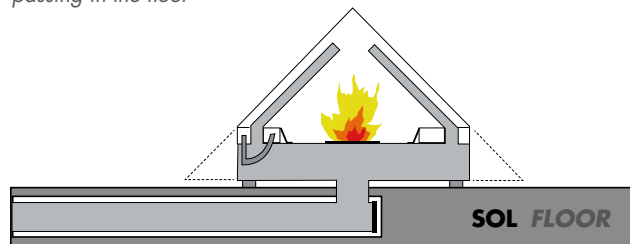

2 Implantation avec raccordement dans le sol :

Tube inox Ø 155 - 220 dans boisseaux de 30 x 30 pour conduit passant dans le sol

stainless steel flue pipe Ø 155-220 in 30 x 30 clay stones passing in the floor