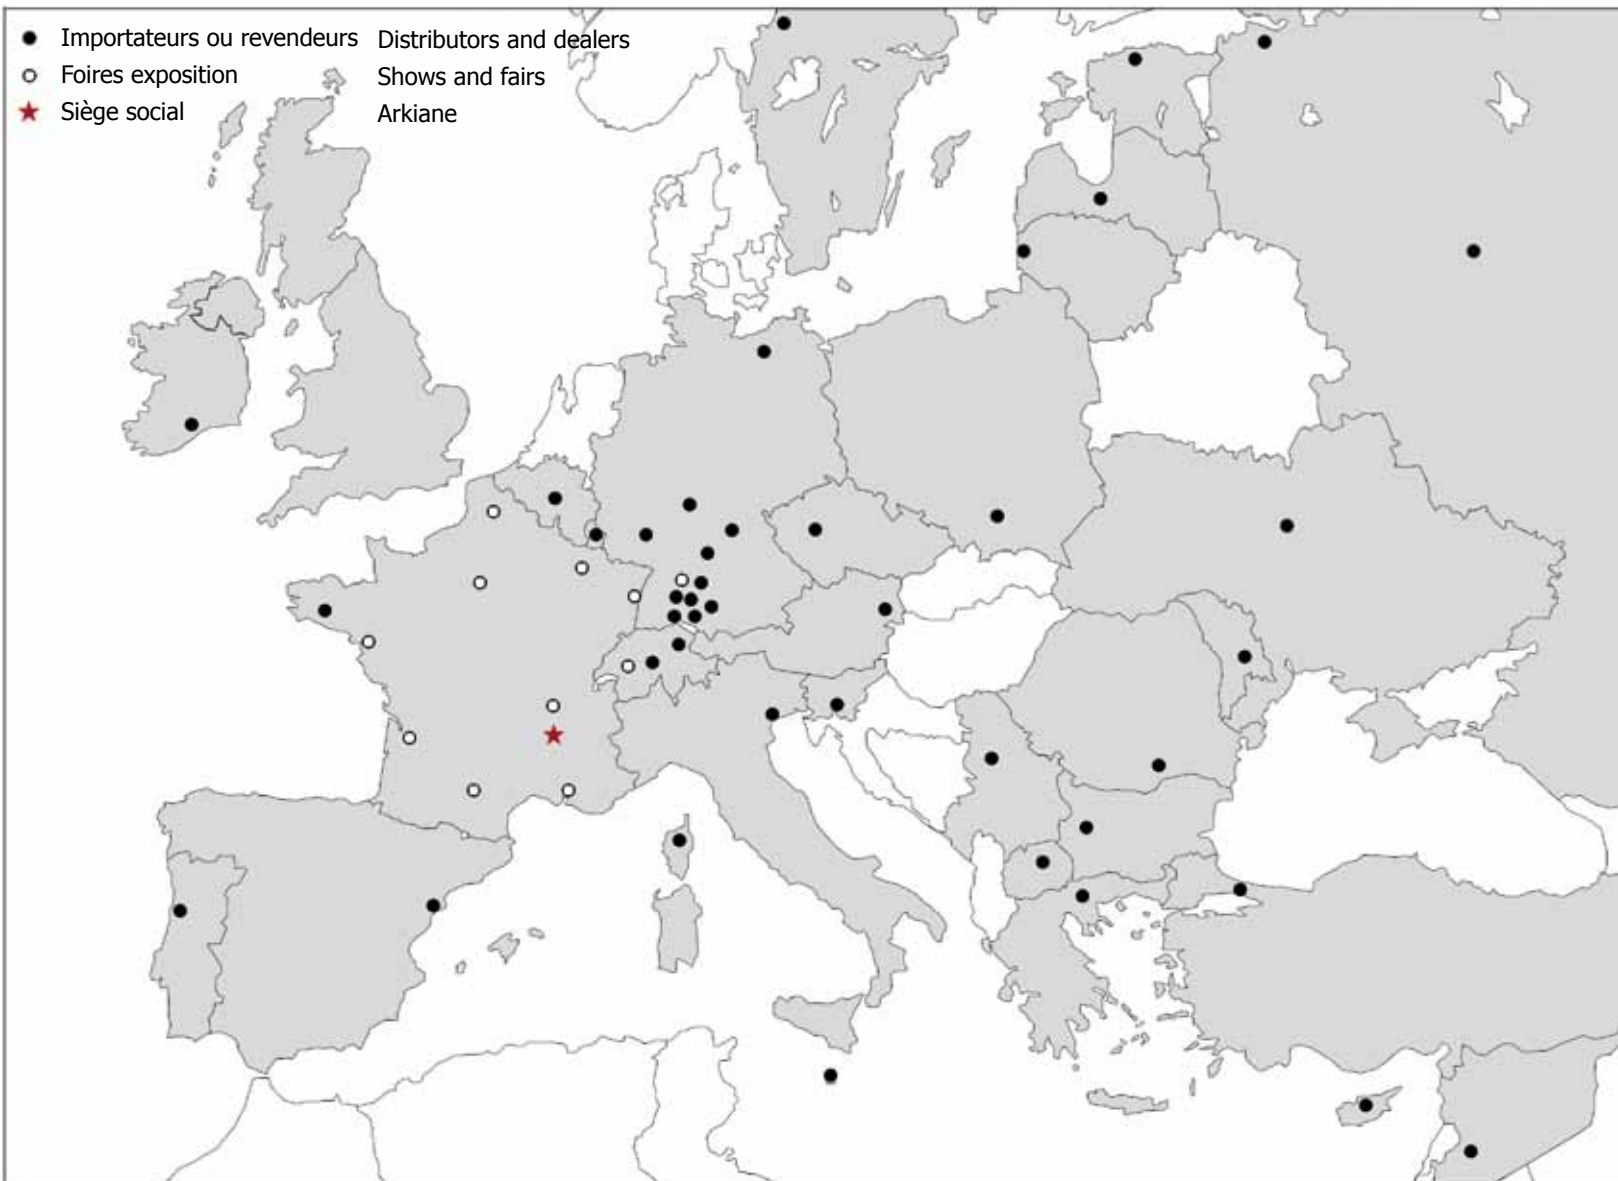

Tube inox Ø 155 - 220 pour raccordement sur le sol dissimulé par une estrade

Stainless steel flue pipe Ø 155-220 for the connection over the floor, hidden by a platform

arkiane - 600 chemin du vivier - 07 130 Soyons (France)